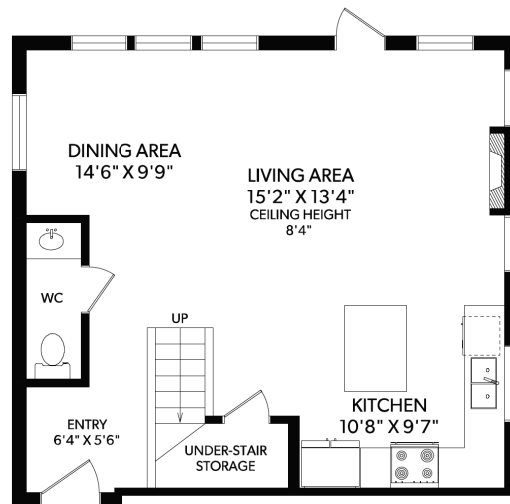

## 1760 E 14th Ave, Vancouver

Main Floor:	637 sq.ft.
Upper Floor:	669 sq.ft.
Top Floor:	289 sq.ft.
<b>Total:</b>	<b>1595 sq.ft.</b>
Balcony:	52 sq.ft.

**TOP FLOOR**

**MAIN FLOOR**

**UPPER FLOOR**