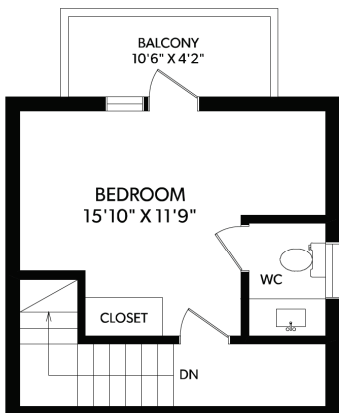

## 1760 E 14th Ave, Vancouver

Main Floor:	637 sq.ft.
Upper Floor:	669 sq.ft.
Top Floor:	289 sq.ft.
<b>Total:</b>	<b>1595 sq.ft.</b>
Balcony:	52 sq.ft.

**TOP FLOOR**

**MAIN FLOOR**

**UPPER FLOOR**